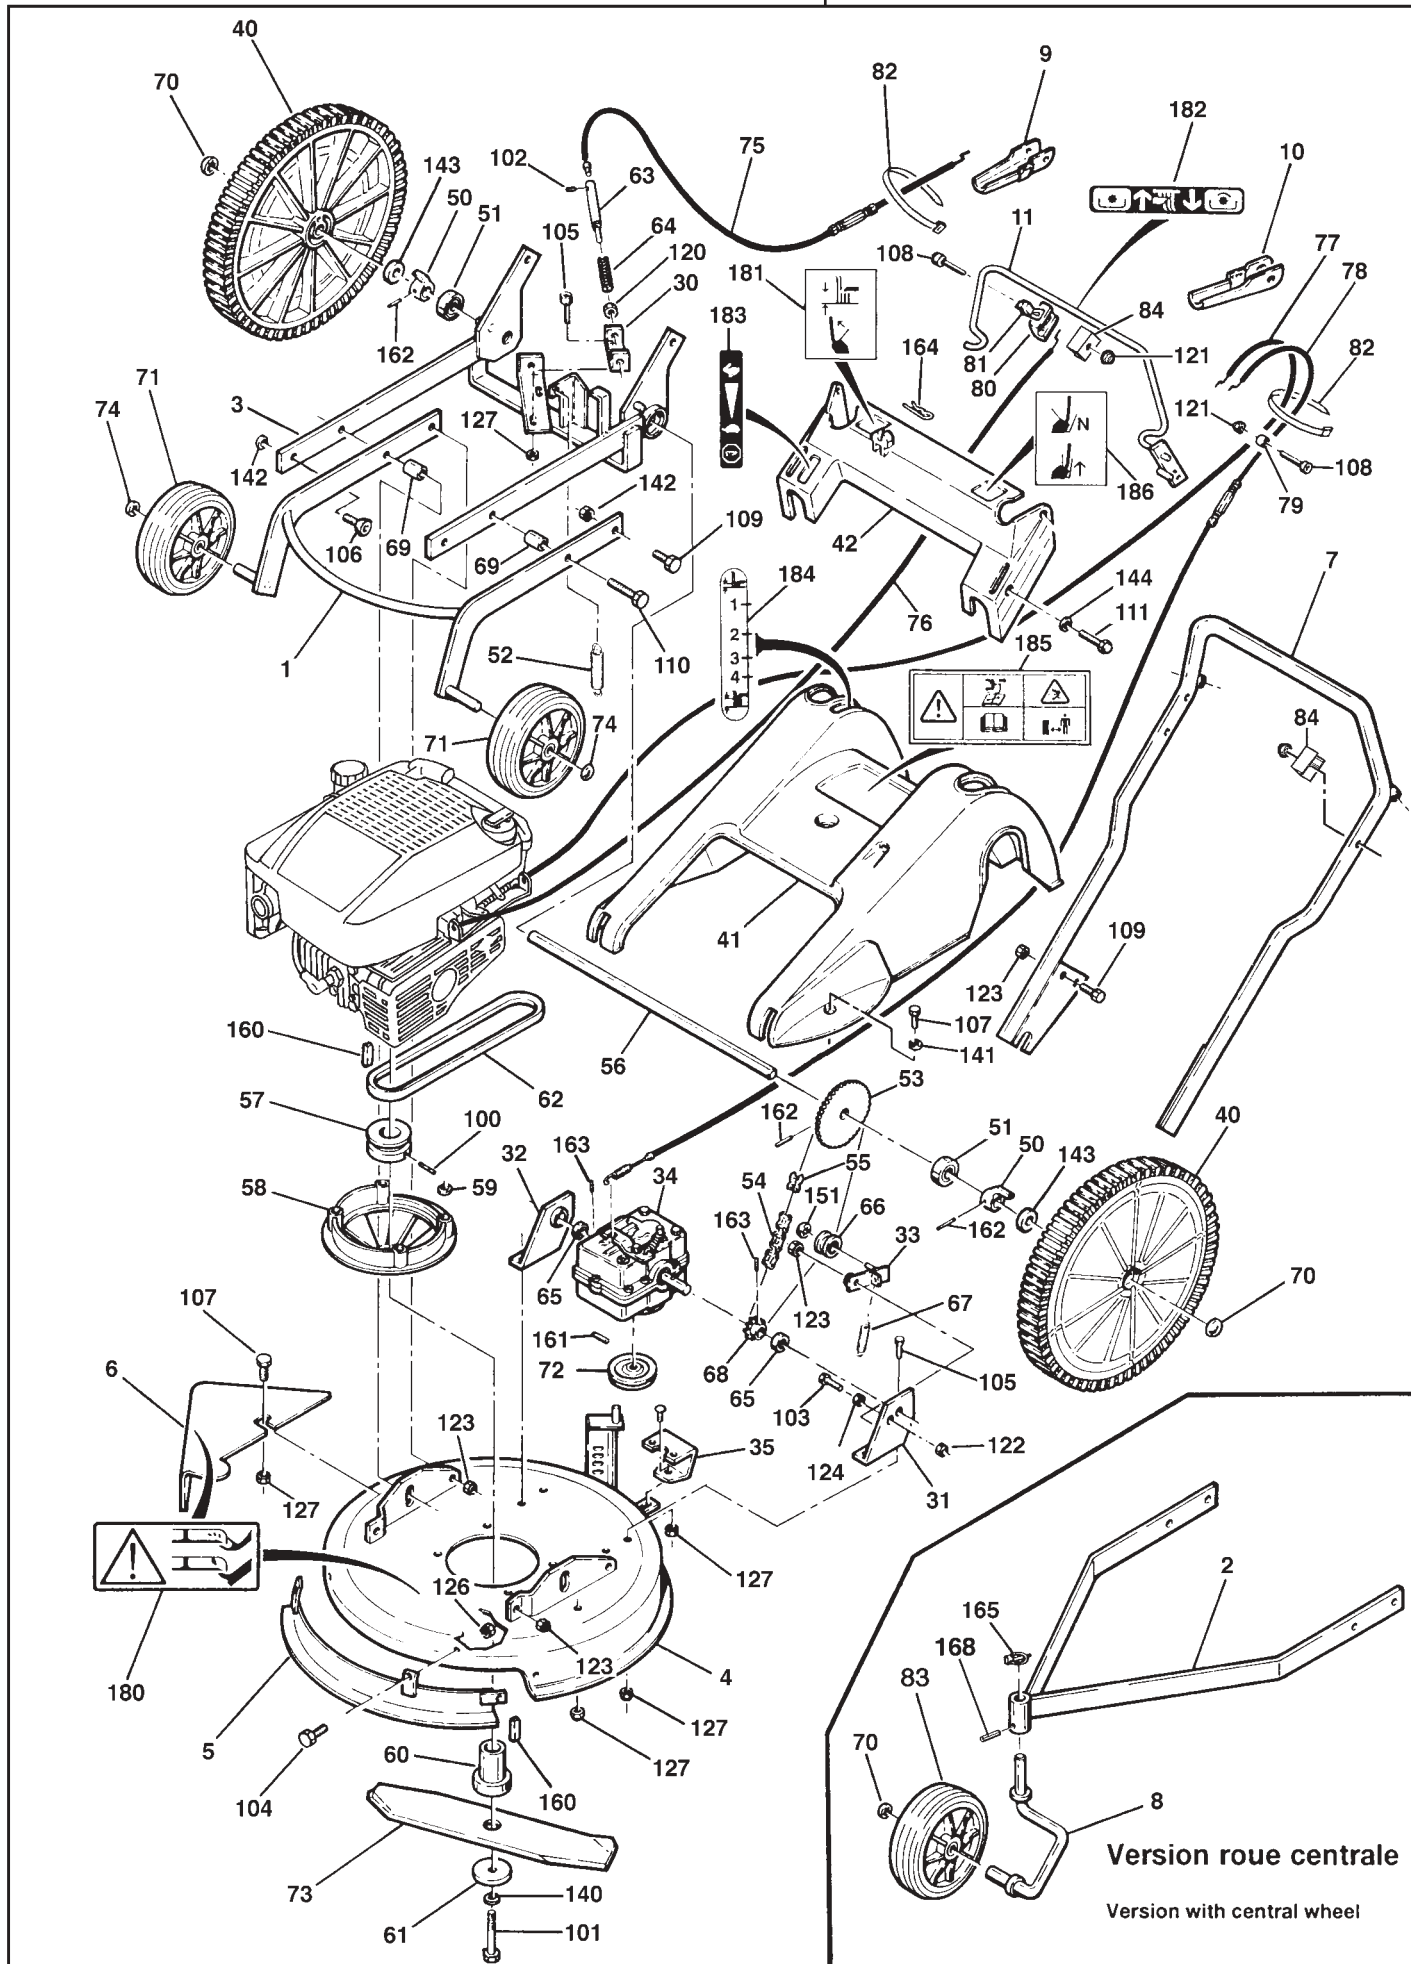

Rep N°	Nouvelles réf. New ref.	Anc. réf. Old ref.	Désignation	Description	Qté Qty	N° machine	
						à partir de from	jusqu'à to has
1	4002010501	25001012	Châssis avant (4 roues)	Front chassis (4 wheels)	1		
2		25002013	Châssis avant (roue centrale)	Front chassis	1		
3		25001004	Châssis arrière	Rear chassis	1		
4	4002000503	25002002	Coupelle	Blade guard	1		
5	4002000505	25001017	Défecteur avant	Front deflector	1		
6	4002000504	25001165	Défecteur latéral	Side deflector	1		
7		25001011	Guidon blanc	White handlebar	1		
8		25002010	Supp (roue avant centrale)	Support (central front wheel)	1		
9		25001014	Poignée droite	Right-hand side grip	1		
10		25001016	Poignée gauche	Left-hand side grip	1		
11		25001015	Manette frein moteur	Engine brake bar	1		
30	4002000103	25001008	Support axe de verrouillage	Locking pin support	1		
31	4002010102	25001006	Supp arbre réducteur gauche	Left reduction gearbox shaft support	1		
32	4002010101	25001005	Supp arbre réduct droit	Right reduction gearbox shaft support	1		
33	4002000101	25001009	Levier tendeur	Tightening lever	1		
34	0306040003	25001999a	Réducteur	Reduction gearbox	1		
35	4002010103	25001007	Support réducteur	Reduction gearbox support	1		
40	0340030016	14112	Roue arrière jaune	Yellow rear wheel	2		
	0340030019	14111	Roue arrière rouge	Red rear wheel			
	0340030018	14110	Roue arrière orange	Orange rear wheel			
	0340030017	14113	Roue arrière noir	Black rear wheel			
	0340030015	14126	Roue arrière gris	Grey rear wheel			
41		14018	Capot moteur jaune	Yellow motor bonnet	1		
		14017	Capot moteur rouge	Red motor bonnet			
		14019	Capot moteur orange	Orange motor bonnet			
		14096	Capot moteur vert	Green motor bonnet			
		14127	Capot moteur bleu	Blue motor bonnet			
		14136	Capot moteur vert fluo	Green fluo motor bonnet			
42		14022	Tableau de bord jaune	Yellow control panel	1		
		14023	Tableau de bord rouge	Red control panel			
		14021	Tableau de bord orange	Orange control panel			
		14118	Tableau de bord vert	Green control panel			
	0340020005	14128	Tableau de bord bleu	Blue control panel			
		14137	Tableau de bord vert fluo	Green fluo control panel			
50	0302030014	14013	Moyeu roue	Wheel hub	2		
51	0306010007	12517	Roulement	Bearing	2		
52	0305010009	13003	Ressort de relevage	Raising spring	1		
53	0306050012	15286	Pignon 42 dts	Pinion 42 dts	1		
54	0306020008	13285	Chaîne	Chain	1		
55	0001000378	13279	Attache rapide 9525	Quick fastener 9525	1		
56	0302010008	15056	Arbre de roue	Wheel shaft	1		
57	0306060008	15329	Poulie moteur arbre Ø22	Engine block (Shaft Ø22)	1		
		15339	Poulie moteur arbre Ø25	Engine block (Shaft Ø25)			
58	0340030014	14039a	Rehausse moteur	Engine raiser	1		
59	0302020036	16018	Entretoise moteur GCV	Motor spacer GCV	4		
60	0302030008	15306	Moyeu de lame Ø22 GXV/Briggs/Tecum	Blade hub Ø22 GXV/Briggs/Tecum	1		
	0302030009	15325	Moyeu de lame Ø22 GCV	Blade hub Ø22 GCV			
	0302030007	15334	Moyeu de lame Ø25	Blade hub Ø25			
61	0302020042	14909	Rondelle lame	Blade washer	1		
62	0306030009	13466	Courroie	Fanbelt	1		
63	0302010036	15164	Axe de verrouillage	Locking pin	1		
64	0305020001	13016	Ressort de verrouillage	Locking spring	1		
65	0306010004	12572	Roulement	Bearing	2		
66	0341000006	12166	Galet	Roller	1		
67	0305010003	13028	Ressort de galet	Roller spring	1		
68	0306050013	13368	Pignon	Pinion	1		
69	0340030010	16015	Entretoise	Spacer	2		
70	0300702001	11822	Enjoliveur 20	Trim 20	3		
71	0309000013	14090	Roue avant alesage 12	Front wheel	2		
72	0001000007	14069	Poulie polya Diam 70	Polya pulley dia. 70	1		
73	0320020005	13989	Lame	Blade	1		
74	0300701201	11825	Enjoliveur 12	Trim 12	2		
75	0308030002	13086b	Câble de réglage hauteur	Height setting cable	1		
76	0308040017	62764	Câble de gaz Briggs	Throttle cable Briggs	1		
	0308040023	62763	Câble de gaz GCV Honda	Throttle cable GCV Honda			
77	0308050002	13090a	Câble de frein mot. GXV/Briggs/GCV	Engine brake cable GXV/Briggs/GCV	1		
	0308050008	13197	Câble de frein moteur Tecum	Engine brake cable Tecum			
78	0308020006	13085a	Câble embrayage avancement	Forward clutch cable	1		
79		16026	Entretoise nylon	Spacer	2		
80	0307020007	64948	Manette de gaz	Throttle	1		
81	0341000020	68363	Embout manette gaz	Throttle connector	1		
82	0301060003	13249	Collier	Collar	2		
83	0309000014	14102	Roue avant alesage 20	Wheel			
84	0308000002	13172	Guide plastique	Guide			
100	0300040801	11085	Vis St Hc M8x16 N	Screw St Hc M8x16 N			
101	0300060301	11122	Vis 3/8 TH24 UNF lg 70	Screw 3/8 TH24 UNF lg 70			
102	0300040601	11082	Vis St Hc M6x12 N	Screw St Hc M6x12 N			
103		11050	Vis CHc M8x30 Z	Screw CHc M8x30 Z			
104	0300010609	11250	Vis HM6x16 Z embase crantée	Screw HM6x16 Z, notched shoulder			